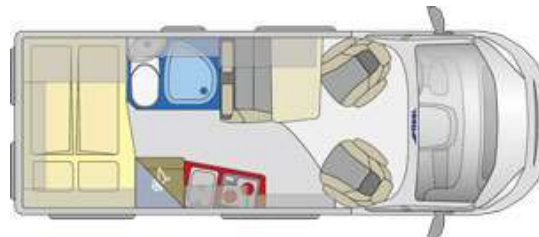

Campster M 150 Citroen „Felix“

Anmietung eines Anhängers möglich (Aufpreis)

Saison/Tag

Servicepauschale einmalig 149,-

1: 69,- 2: 79,- 3: 89,- 4: 99,-

Pössl D-Line 2Win Plus „David“

Markise & Fahrradträger, WC, Dusche

Saison/Tag

Servicepauschale einmalig 149,-

1: 85,- 2: 89,- 3: 99,- 4: 109,-

Sunlight T690 „Glücksmobil“

Markise & Fahrradträger, WC, Dusche, SAT-TV

Saison/Tag

Servicepauschale einmalig 149,-

1: 99,- 2: 109,- 3: 119,- 4: 139,-