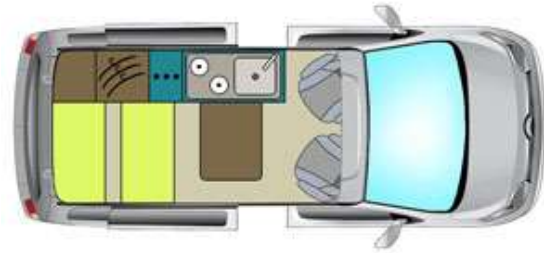

Campster M 150 Citroen „Felix“

Anmietung eines Anhängers möglich (Aufpreis)

Saison/Tag

Servicepauschale einmalig 149,-

1: 69,- 2: 79,- 3: 89,- 4: 99,-

Pössl D-Line 2Win Plus „David“

Markise & Fahrradträger, WC, Dusche

Saison/Tag

Servicepauschale einmalig 149,-

1: 85,- 2: 89,- 3: 99,- 4: 109,-

Sunlight T690 „Glücksmobil“

Markise & Fahrradträger, WC, Dusche, SAT-TV

Saison/Tag

Servicepauschale einmalig 149,-

1: 99,- 2: 109,- 3: 119,- 4: 139,-